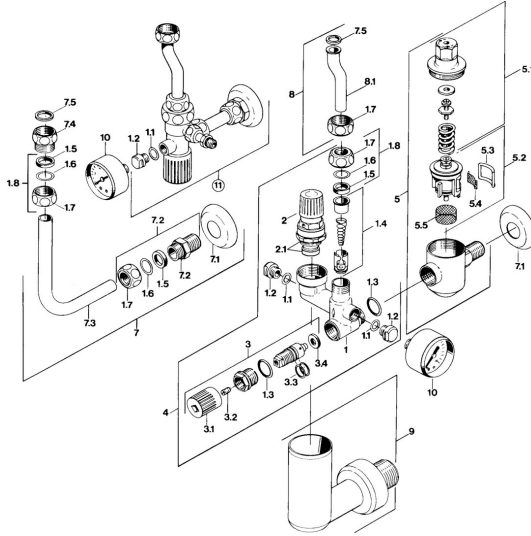

## Náhradné diely

### SP63302350

	Názov	Kód
1.3	O-krúžok, d 18x2	59901422
1.4	Spätňý ventil	59905003
1.5	Tesnenie sada	59901999
1.6	[SK3238]	59902456
1.7	Montáž matice	59901998
1.8	Pripojovacie matice, G1/2	59911214
2	Ventil, 6 bar	59904642
2.1	Tesnenie sada	59911174
3	Uzatvárací ventil	59904925
3.1	Krytka <b>Ukončené</b>	59904924
4	Ventil	59905142
5.1	Housing, SW24 SI	59904632
5.2	Vstupný redukčný ventil	59901981
5.3	Tesniaci O-krúžok <b>Ukončené</b>	59901982
5.5	Filtre <b>Ukončené</b>	59904927
7	Potrubie, L=120	59901103
7	Potrubie, L=210	59905126
7.2	Vsuvka	59902427
7.3	Potrubie	59902049
7.4	Vsuvka	59902560
7.5	Tesnenie, 18.5x12.2x1.5	59902313
8	Potrubie	59905125
9		59905074
10	Zobrazíť, R1/4 10 bar SI <b>Ukončené</b>	59902545