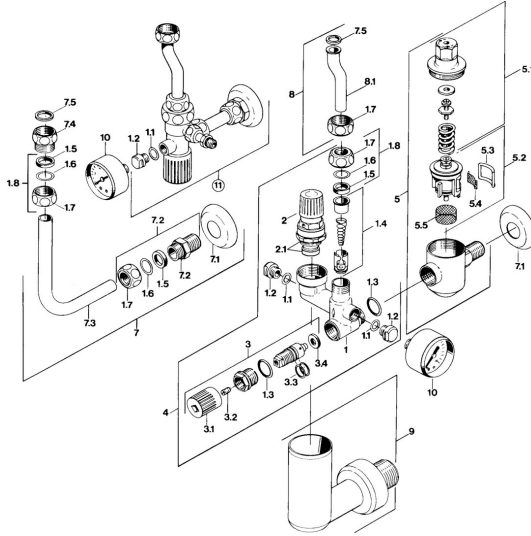

EAN: 4015474053618
static.hansa.com/63302350

Reserveonderdelen

SP63302350

	Naam	Code
1.3	O-ring, d 18x2	59901422
1.4	Terugslagklep	59905003
1.5	Dichting	59901999
1.6	[DU3238]	59902456
1.7	Montage moer	59901998
1.8	Aansluiting moer, G1/2	59911214
2	Klep, 6 bar	59904642
2.1	Dichting	59911174
3	Afsluiter	59904925
3.1	Kap Stopgezet	59904924
4	Klep	59905142
5.1	Housing, SW24 SI	59904632
5.2	Lijn aanpassing ventiel	59901981
5.3	O-ring voor waste Stopgezet	59901982
5.5	Filter sproeier Stopgezet	59904927
7	Pijp, L=120	59901103
7	Pijp, L=210	59905126
7.2	Nippel	59902427
7.3	Pijp	59902049
7.4	Nippel	59902560
7.5	Dichting, 18.5x12.2x1.5	59902313
8	Pijp	59905125
9		59905074
10	Beeldscherm, R1/4 10 bar SI Stopgezet	59902545