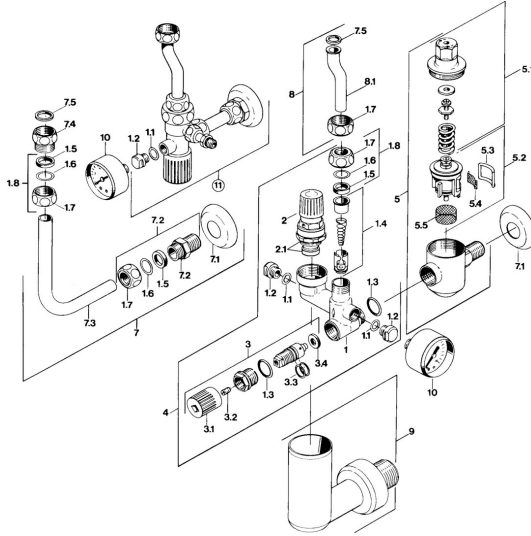

## Parti di ricambio

### SP63302350

	Nome	Codice
1.3	O-ring, d 18x2	59901422
1.4	Valvola antiriflusso	59905003
1.5	Kit di guarnizione	59901999
1.6	[IT3238]	59902456
1.7	Raccordo dado	59901998
1.8	Dado di collegamento, G1/2	59911214
2	Valvola, 6 bar	59904642
2.1	Kit di guarnizione	59911174
3	Valvola di intercettazione	59904925
3.1	Cappuccio <b>Fuori produzione</b>	59904924
4	Valvola	59905142
5.1	Housing, SW24 SI	59904632
5.2	Livello di regolazione della valvola	59901981
5.3	Anello di guarnizione <b>Fuori produzione</b>	59901982
5.5	Filtro <b>Fuori produzione</b>	59904927
7	, L=120	59901103
7	, L=210	59905126
7.2	Niplo	59902427
7.3		59902049
7.4	Niplo	59902560
7.5	Giunto, 18.5x12.2x1.5	59902313
8		59905125
9		59905074
10	Visualizza, R1/4 10 bar SI <b>Fuori produzione</b>	59902545