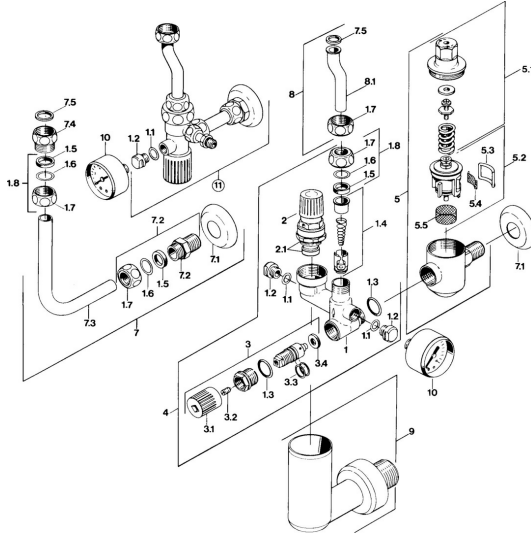

EAN: 4015474053618
static.hansa.com/63302350

Pièces de rechange

SP63302350

	Nom	Code
1.3	Joint, d 18x2	59901422
1.4	Clapet anti-retour	59905003
1.5	Set de fixation pour bec	59901999
1.6	Disk	59902456
1.7	Écrou du raccord	59901998
1.8	Écrou de connexion, G1/2	59911214
2	Vanne, 6 bar	59904642
2.1	Set de fixation pour bec	59911174
3	Vanne d'arrêt	59904925
3.1	Chape Arrêté	59904924
4	Vanne	59905142
5.1	Boîtier, SW24 SI	59904632
5.2	Vanne de réglage en ligne	59901981
5.3	Joint Arrêté	59901982
5.5	Tête de douchette Arrêté	59904927
7	Tuyau, L=120	59901103
7	Tuyau, L=210	59905126
7.2	Nipple	59902427
7.3	Tuyau	59902049
7.4	Nipple	59902560
7.5	Joint, 18.5x12.2x1.5	59902313
8	Tuyau	59905125
9		59905074
10	Affichage, R1/4 10 bar SI Arrêté	59902545