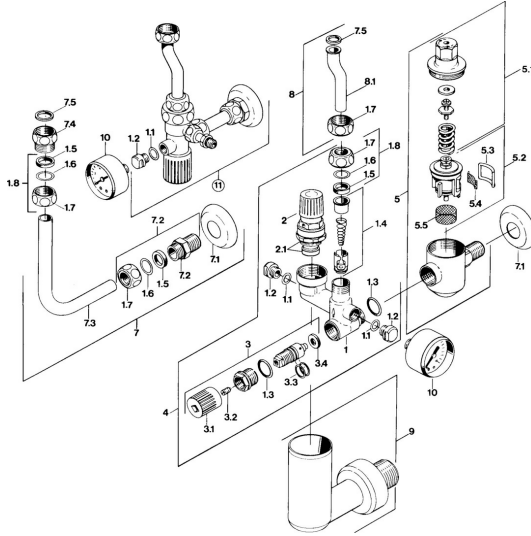

EAN: 4015474053618
static.hansa.com/63302350

Ersatzteile

SP63302350

	Name	Art.-Nr.
1.3	O-Ring, d 18x2	59901422
1.4	Rückflussverhinderer	59905003
1.5	Dichtungskit	59901999
1.6	Scheibe	59902456
1.7	Überwurfmutter	59901998
1.8	Anschlussmutter, G1/2	59911214
2	Ventil, 6 bar	59904642
2.1	Dichtungskit	59911174
3	Absperrventil	59904925
3.1	Abdeckkappe Ausgelaufen	59904924
4	Ventil	59905142
5.1	Umhüllung, SW24 SI	59904632
5.2	Regelventil	59901981
5.3	Formdichtung Ausgelaufen	59901982
5.5	Sieb Ausgelaufen	59904927
7	Rohr, L=120	59901103
7	Rohr, L=210	59905126
7.2	Nippel	59902427
7.3	Rohr	59902049
7.4	Nippel	59902560
7.5	Dichtung, 18.5x12.2x1.5	59902313
8	Rohr	59905125
9	Abtropf- und Füllventil	59905074
10	Display, R1/4 10 bar SI Ausgelaufen	59902545