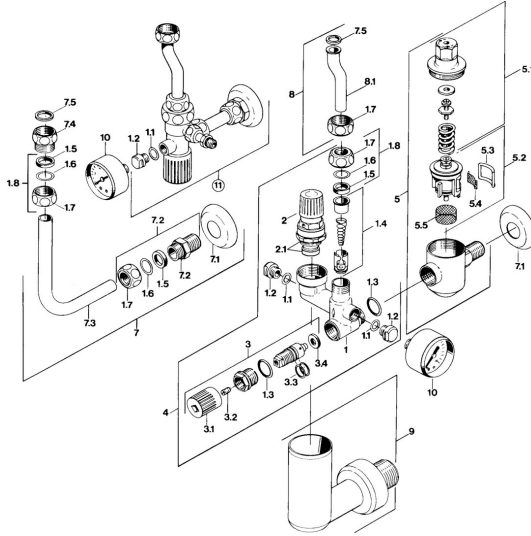

EAN: 4015474053618
static.hansa.com/63302350

Náhradní díly

SP63302350

	Název	Kód
1.3	O-kroužek, d 18x2	59901422
1.4	Zpětný ventil	59905003
1.5	Těsnící sada	59901999
1.6	[CZ3238]	59902456
1.7	Montáž matice	59901998
1.8	Připojovací matice, G1/2	59911214
2	Ventilů, 6 bar	59904642
2.1	Těsnící sada	59911174
3	Uzavírací ventil	59904925
3.1	Krytka Ukončeno	59904924
4	Ventilů	59905142
5.1	Pouzdro, SW24 SI	59904632
5.2	Vstupní redukční ventil	59901981
5.3	Těsnící O-kroužek Ukončeno	59901982
5.5	Filtr Ukončeno	59904927
7	Roura, L=120	59901103
7	Roura, L=210	59905126
7.2	Šroubení	59902427
7.3	Roura	59902049
7.4	Šroubení	59902560
7.5	Těsnění, 18.5x12.2x1.5	59902313
8	Roura	59905125
9		59905074
10	Zobrazit, R1/4 10 bar SI Ukončeno	59902545