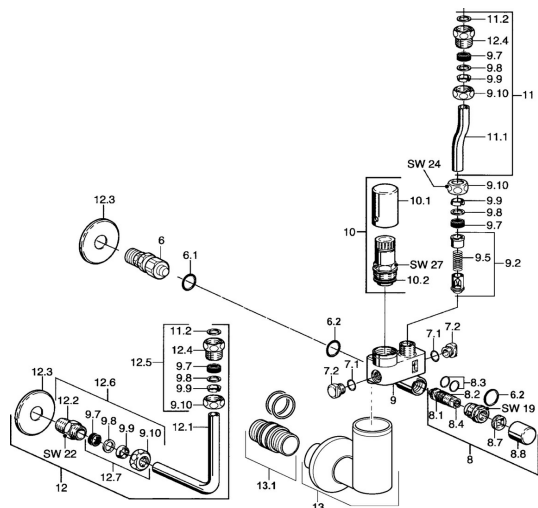

## Náhradné diely

### SP632123500061

	Názov	Kód
6	Pripojovacie šróbenie	59910737
6.1	O-kružok, d 10x2.5 <b>Ukončené</b>	59914057
6.2	O-kružok, d 18x2	59901422
7.1	O-kružok, d 10.10x1.60 <b>Ukončené</b>	59905072
8	Uzatvárací ventil	59904925
9	Ventil Chróm	59912245
9.2	Spätný ventil	59905003
9.7	Tesnenie sada	59901999
9.8	[SK3238]	59902456
9.9	Kružok	59912040
9.10	Montáž matice	59901998
10	Ventil, 6 bar	59904642
10.2	Tesnenie sada	59911174
11	Potrubie	59905125
11.2	Tesnenie, 18.5x12.2x1.5	59902313
12	Potrubie, L=210	59905126
12.4	Vsuvka	59902560
12.5	Pripojovacie šróbenie	59912043
12.6	Vsuvka	59902427
12.7	Pripojovacie matice, G1/2	59911214
13.1	Redukcia, G1/2-G3/4, L=45	59909003