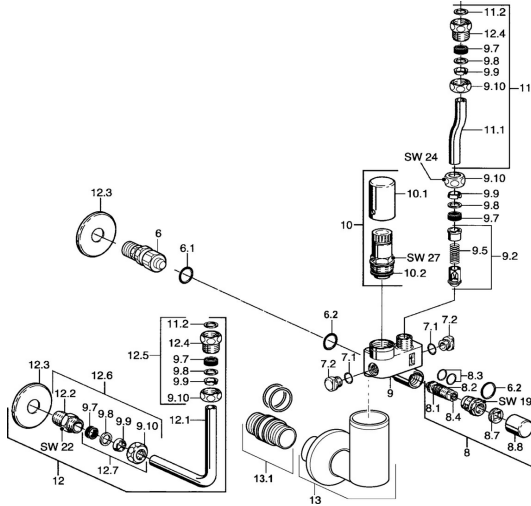

## Reserveonderdelen

### SP632123500061

	Naam	Code
6	Aansluitnippel	59910737
6.1	O-ring, d 10x2.5 <b>Stopgezet</b>	59914057
6.2	O-ring, d 18x2	59901422
7.1	O-ring, d 10.10x1.60 <b>Stopgezet</b>	59905072
8	Afsluiter	59904925
9	Klep Chroom	59912245
9.2	Terugslagklep	59905003
9.7	Dichting	59901999
9.8	[DU3238]	59902456
9.9	Ring	59912040
9.10	Montage moer	59901998
10	Klep, 6 bar	59904642
10.2	Dichting	59911174
11	Pijp	59905125
11.2	Dichting, 18.5x12.2x1.5	59902313
12	Pijp, L=210	59905126
12.4	Nippel	59902560
12.5	Aansluitnippel	59912043
12.6	Nippel	59902427
12.7	Aansluiting moer, G1/2	59911214
13.1	Aanpasser, G1/2-G3/4, L=45	59909003