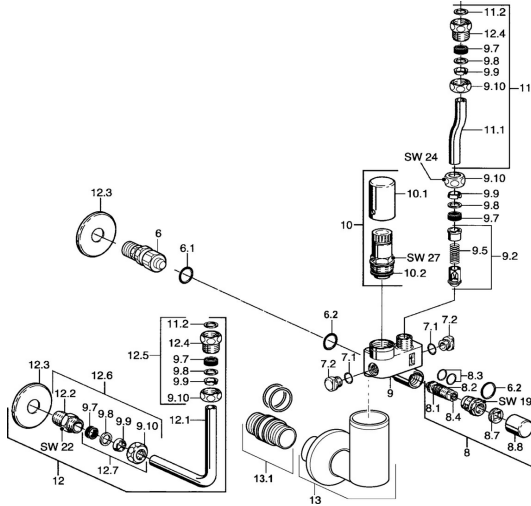

## Parti di ricambio

### SP632123500061

	Nome	Codice
6	Nipplo di collegamento	59910737
6.1	O-ring, d 10x2.5 <b>Fuori produzione</b>	59914057
6.2	O-ring, d 18x2	59901422
7.1	O-ring, d 10.10x1.60 <b>Fuori produzione</b>	59905072
8	Valvola di intercettazione	59904925
9	Valvola Cromo	59912245
9.2	Valvola antiriflusso	59905003
9.7	Kit di guarnizione	59901999
9.8	[IT3238]	59902456
9.9	Anello	59912040
9.10	Raccordo dado	59901998
10	Valvola, 6 bar	59904642
10.2	Kit di guarnizione	59911174
11		59905125
11.2	Giunto, 18.5x12.2x1.5	59902313
12	, L=210	59905126
12.4	Nipplo	59902560
12.5	Nipplo di collegamento	59912043
12.6	Nipplo	59902427
12.7	Dado di collegamento, G1/2	59911214
13.1	Adattatore, G1/2-G3/4, L=45	59909003