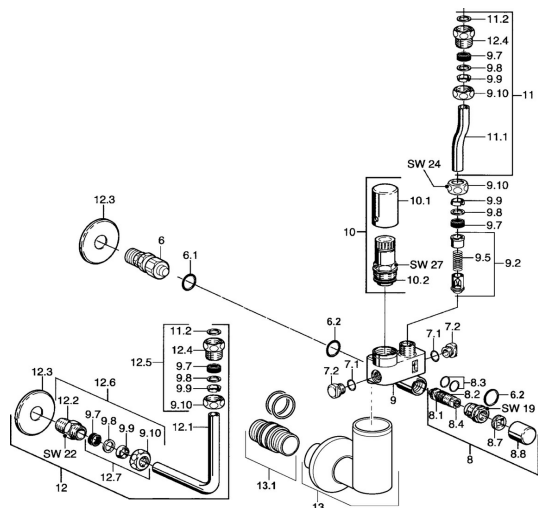

Pièces de rechange

SP632123500061

	Nom	Code
6	Mamelon de raccordement	59910737
6.1	Joint, d 10x2.5 Arrêté	59914057
6.2	Joint, d 18x2	59901422
7.1	Joint, d 10.10x1.60 Arrêté	59905072
8	Vanne d'arrêt	59904925
9	Vanne Chrome	59912245
9.2	Clapet anti-retour	59905003
9.7	Set de fixation pour bec	59901999
9.8	Disk	59902456
9.9	Anneau	59912040
9.10	Écrou du raccord	59901998
10	Vanne, 6 bar	59904642
10.2	Set de fixation pour bec	59911174
11	Tuyau	59905125
11.2	Joint, 18.5x12.2x1.5	59902313
12	Tuyau, L=210	59905126
12.4	Nipple	59902560
12.5	Mamelon de raccordement	59912043
12.6	Nipple	59902427
12.7	Écrou de connexion, G1/2	59911214
13.1	Adaptateur, G1/2-G3/4, L=45	59909003