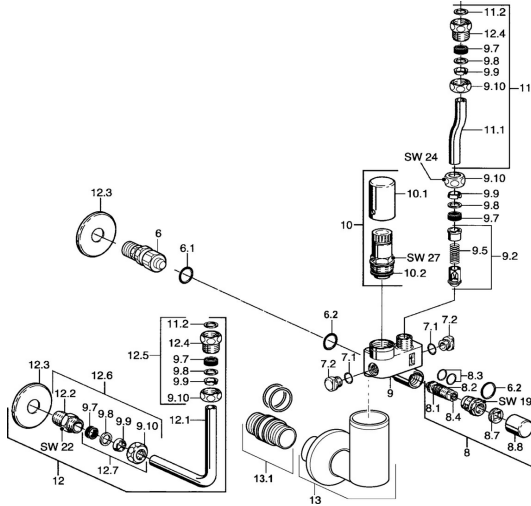

Ersatzteile

SP632123500061

	Name	Art.-Nr.
6	Anschlussnippel	59910737
6.1	O-Ring, d 10x2.5 Ausgelaufen	59914057
6.2	O-Ring, d 18x2	59901422
7.1	O-Ring, d 10.10x1.60 Ausgelaufen	59905072
8	Absperrventil	59904925
9	Ventil Chrom	59912245
9.2	Rückflussverhinderer	59905003
9.7	Dichtungskit	59901999
9.8	Scheibe	59902456
9.9	Ring	59912040
9.10	Überwurfmutter	59901998
10	Ventil, 6 bar	59904642
10.2	Dichtungskit	59911174
11	Rohr	59905125
11.2	Dichtung, 18.5x12.2x1.5	59902313
12	Rohr, L=210	59905126
12.4	Nippel	59902560
12.5	Anschlussnippel	59912043
12.6	Nippel	59902427
12.7	Anschlussmutter, G1/2	59911214
13.1	Übergangsnippel, G1/2-G3/4, L=45	59909003