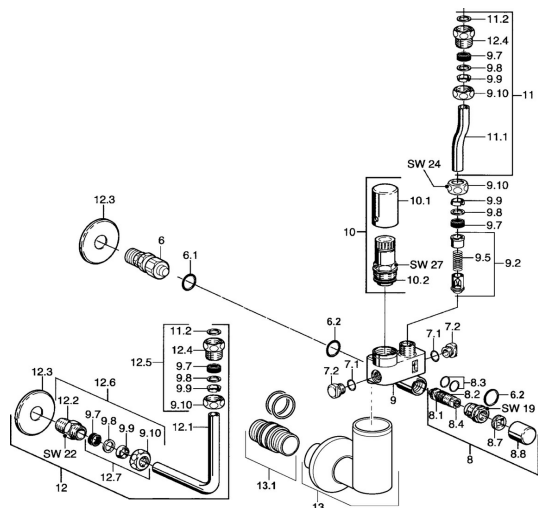

EAN: 4015474053793
static.hansa.com/632123500061

Náhradní díly

SP632123500061

	Název	Kód
6	Připojovací šroubení	59910737
6.1	O-kroužek, d 10x2.5 Ukončeno	59914057
6.2	O-kroužek, d 18x2	59901422
7.1	O-kroužek, d 10.10x1.60 Ukončeno	59905072
8	Uzavírací ventil	59904925
9	Ventilů Chrom	59912245
9.2	Zpětný ventil	59905003
9.7	Těsnící sada	59901999
9.8	[CZ3238]	59902456
9.9	Kroužek	59912040
9.10	Montáž matice	59901998
10	Ventilů, 6 bar	59904642
10.2	Těsnící sada	59911174
11	Roura	59905125
11.2	Těsnění, 18.5x12.2x1.5	59902313
12	Roura, L=210	59905126
12.4	Šroubení	59902560
12.5	Připojovací šroubení	59912043
12.6	Šroubení	59902427
12.7	Připojovací matice, G1/2	59911214
13.1	Redukce, G1/2-G3/4, L=45	59909003