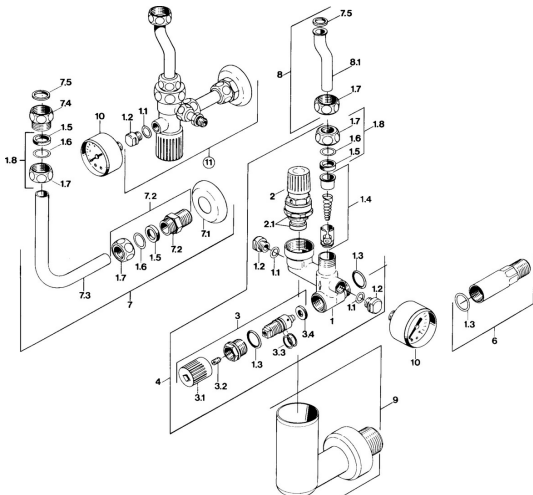

## Náhradné diely

### SP63202350

	Názov	Kód
1.1	O-kružok, d 10.10x1.60 <b>Ukončené</b>	59905072
1.3	O-kružok, d 18x2	59901422
1.4	Spätňý ventil	59905003
1.5	Tesnenie sada	59901999
1.6	[SK3238]	59902456
1.7	Montáž matice	59901998
1.8	Pripojovacie matice, G1/2	59911214
2	Ventil, 6 bar	59904642
2.1	Tesnenie sada	59911174
3	Uzatvárací ventil	59904925
3.1	Krytka <b>Ukončené</b>	59904924
4	Ventil	59905142
6	Adaptér <b>Ukončené</b>	59902475
7	Potrúbie, L=120	59901103
7	Potrúbie, L=210	59905126
7.2	Vsuvka	59902427
7.3	Potrúbie	59902049
7.4	Vsuvka	59902560
7.5	Tesnenie, 18.5x12.2x1.5	59902313
8	Potrúbie	59905125
9		59905074
14	Zobrazíť, R1/4 10 bar SI <b>Ukončené</b>	59902545