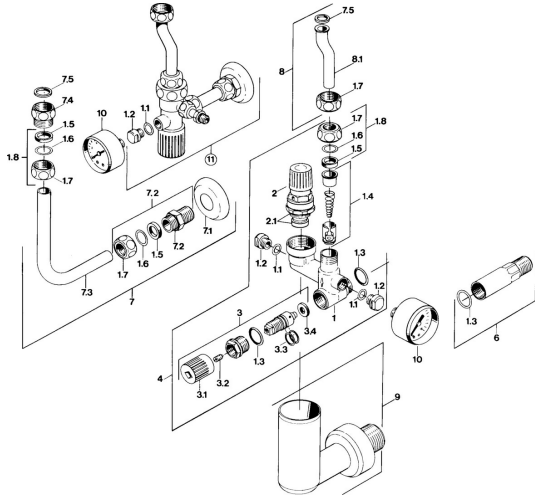

EAN: 4015474053519
static.hansa.com/63202350

Reserveonderdelen

SP63202350

	Naam	Code
1.1	O-ring, d 10.10x1.60 Stopgezet	59905072
1.3	O-ring, d 18x2	59901422
1.4	Terugslagklep	59905003
1.5	Dichting	59901999
1.6	[DU3238]	59902456
1.7	Montage moer	59901998
1.8	Aansluiting moer, G1/2	59911214
2	Klep, 6 bar	59904642
2.1	Dichting	59911174
3	Afsluiter	59904925
3.1	Kap Stopgezet	59904924
4	Klep	59905142
6	Adapter Stopgezet	59902475
7	Pijp, L=120	59901103
7	Pijp, L=210	59905126
7.2	Nippel	59902427
7.3	Pijp	59902049
7.4	Nippel	59902560
7.5	Dichting, 18.5x12.2x1.5	59902313
8	Pijp	59905125
9		59905074
14	Beeldscherm, R1/4 10 bar SI Stopgezet	59902545