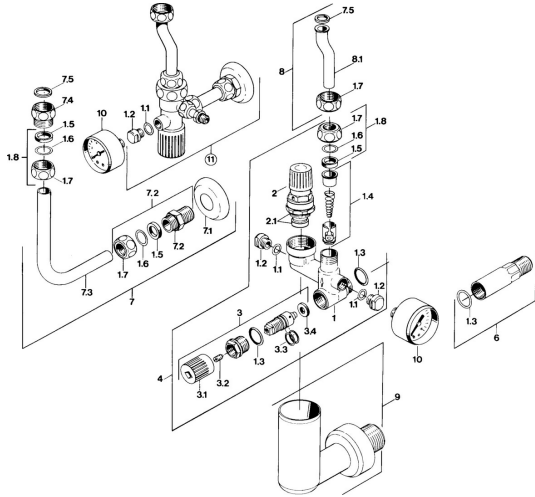

EAN: 4015474053519
static.hansa.com/63202350

Pièces de rechange

SP63202350

	Nom	Code
1.1	Joint, d 10.10x1.60 Arrêté	59905072
1.3	Joint, d 18x2	59901422
1.4	Clapet anti-retour	59905003
1.5	Set de fixation pour bec	59901999
1.6	Disk	59902456
1.7	Écrou du raccord	59901998
1.8	Écrou de connexion, G1/2	59911214
2	Vanne, 6 bar	59904642
2.1	Set de fixation pour bec	59911174
3	Vanne d'arrêt	59904925
3.1	Chape Arrêté	59904924
4	Vanne	59905142
6	Adaptateur Arrêté	59902475
7	Tuyau, L=120	59901103
7	Tuyau, L=210	59905126
7.2	Nipple	59902427
7.3	Tuyau	59902049
7.4	Nipple	59902560
7.5	Joint, 18.5x12.2x1.5	59902313
8	Tuyau	59905125
9		59905074
14	Affichage, R1/4 10 bar SI Arrêté	59902545