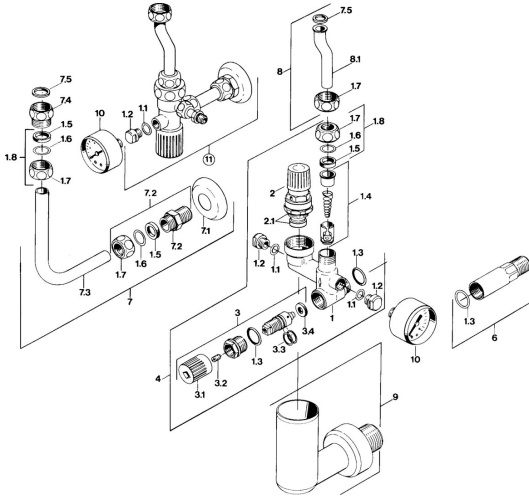

EAN: 4015474053519
static.hansa.com/63202350

Ersatzteile

SP63202350

	Name	Art.-Nr.
1.1	O-Ring, d 10.10x1.60 Ausgelaufen	59905072
1.3	O-Ring, d 18x2	59901422
1.4	Rückflussverhinderer	59905003
1.5	Dichtungskit	59901999
1.6	Scheibe	59902456
1.7	Überwurfmutter	59901998
1.8	Anschlussmutter, G1/2	59911214
2	Ventil, 6 bar	59904642
2.1	Dichtungskit	59911174
3	Absperrventil	59904925
3.1	Abdeckkappe Ausgelaufen	59904924
4	Ventil	59905142
6	Adapter Ausgelaufen	59902475
7	Rohr, L=120	59901103
7	Rohr, L=210	59905126
7.2	Nippel	59902427
7.3	Rohr	59902049
7.4	Nippel	59902560
7.5	Dichtung, 18.5x12.2x1.5	59902313
8	Rohr	59905125
9	Abtropf- und Füllventil	59905074
14	Display, R1/4 10 bar SI Ausgelaufen	59902545