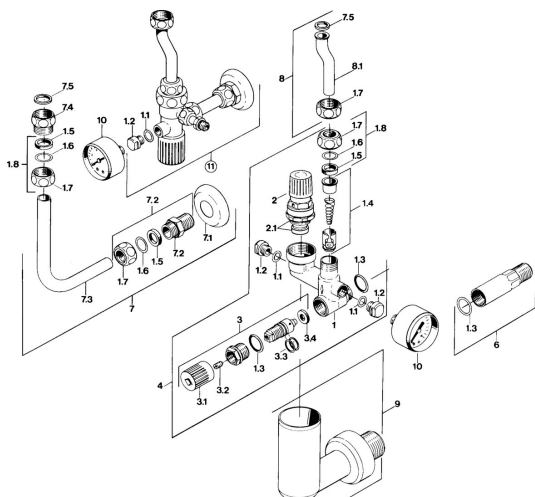

EAN: 4015474053519
static.hansa.com/63202350

Náhradní díly

SP63202350

	Název	Kód
1.1	O-kroužek, d 10.10x1.60 Ukončeno	59905072
1.3	O-kroužek, d 18x2	59901422
1.4	Zpětný ventil	59905003
1.5	Těsnící sada	59901999
1.6	[CZ3238]	59902456
1.7	Montáž matice	59901998
1.8	Připojovací matice, G1/2	59911214
2	Ventilů, 6 bar	59904642
2.1	Těsnící sada	59911174
3	Uzavírací ventil	59904925
3.1	Krytka Ukončeno	59904924
4	Ventilů	59905142
6	Adaptér Ukončeno	59902475
7	Roura, L=120	59901103
7	Roura, L=210	59905126
7.2	Šroubení	59902427
7.3	Roura	59902049
7.4	Šroubení	59902560
7.5	Těsnění, 18.5x12.2x1.5	59902313
8	Roura	59905125
9		59905074
14	Zobrazit, R1/4 10 bar SI Ukončeno	59902545