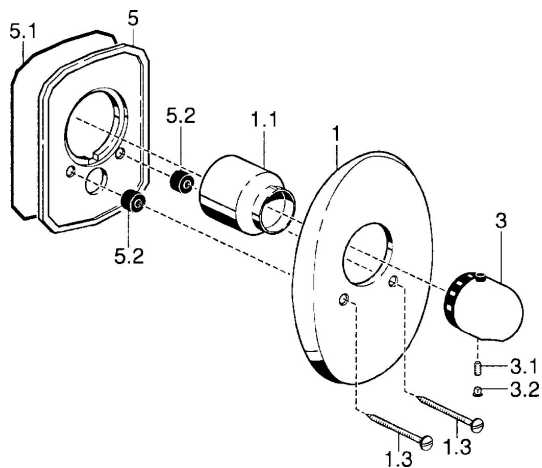

EAN: 4015474003934
static.hansa.com/58659105

Reserveonderdelen

SP58659105

	Naam	Code
1	Afdekplaat Chroom Stopgezet	59911913
1.1	Kap Chroom	59911564
1.1	Kap Goud Stopgezet	59911569
1.1	Kap Chroom/Satijn Stopgezet	59911565
1.3	Schroef, M5x65 Chroom	59904847
1.3	Schroef, M5x65 Goud Stopgezet	59904849
3	Temperatuur hendel Chroom/Satijn Stopgezet	59910305
3	Temperatuur hendel, (-38°) Chroom	59911280
3	Temperatuur hendel Chroom	59910304
3.1	Schroef, M6x9.5	59901609
3.2	Binnendeel temperatuurhendel Chroom	59911840
5	Fixing plate Stopgezet	59911915
N.I.	Inbouwverlengstuk compleet, 35 mm	59911438