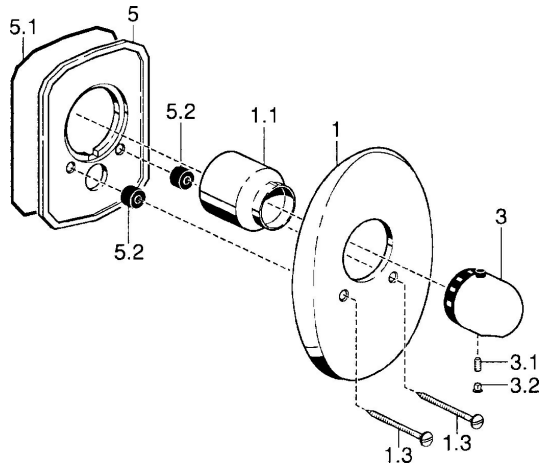

EAN: 4015474003934
static.hansa.com/58659105

Parti di ricambio

SP58659105

	Nome	Codice
1	Piastra Cromo Fuori produzione	59911913
1.1	Cappuccio Cromo	59911564
1.1	Cappuccio Oro Fuori produzione	59911569
1.1	Cappuccio Cromo/Satinato Fuori produzione	59911565
1.3	Screw, M5x65 Cromo	59904847
1.3	Screw, M5x65 Oro Fuori produzione	59904849
3	Maniglia per regolazione della temperatura Cromo/Satinato Fuori produzione	59910305
3	Maniglia per regolazione della temperatura, (-38°) Cromo	59911280
3	Maniglia per regolazione della temperatura Cromo	59910304
3.1	Screw, M6x9.5	59901609
3.2	Spinotto Cromo	59911840
5	Fixing plate Fuori produzione	59911915
N.I.	Prolunga, 35 mm	59911438