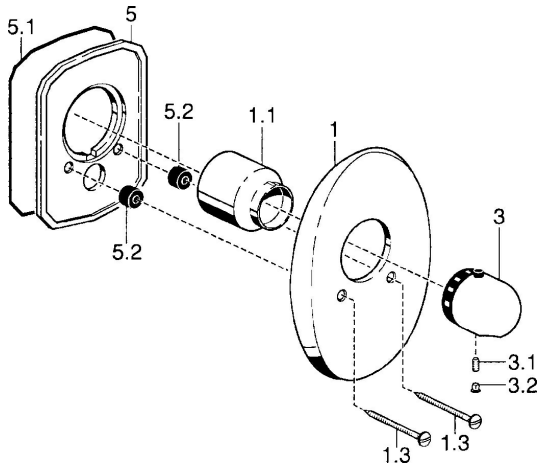

## Ersatzteile

### SP58659105

	Name	Art.-Nr.
1	Deckplatte Chrom <span style="background-color: #cccccc;">Ausgelaufen</span>	59911913
1.1	Abdeckkappe Chrom	59911564
1.1	Abdeckkappe Gold <span style="background-color: #cccccc;">Ausgelaufen</span>	59911569
1.1	Abdeckkappe Chrom/Seidenmatt <span style="background-color: #cccccc;">Ausgelaufen</span>	59911565
1.3	Schraube, M5x65 Chrom	59904847
1.3	Schraube, M5x65 Gold <span style="background-color: #cccccc;">Ausgelaufen</span>	59904849
3	Temperatur-Wählgriff Chrom/Seidenmatt <span style="background-color: #cccccc;">Ausgelaufen</span>	59910305
3	Temperatur-Wählgriff, (-38°) Chrom	59911280
3	Temperatureinstellgriff Chrom	59910304
3.1	Schraube, M6x9.5	59901609
3.2	Abdeckstopfen Chrom	59911840
5	Befestigungsplatte <span style="background-color: #cccccc;">Ausgelaufen</span>	59911915
N.I.	Verlängerungssatz, 35 mm	59911438