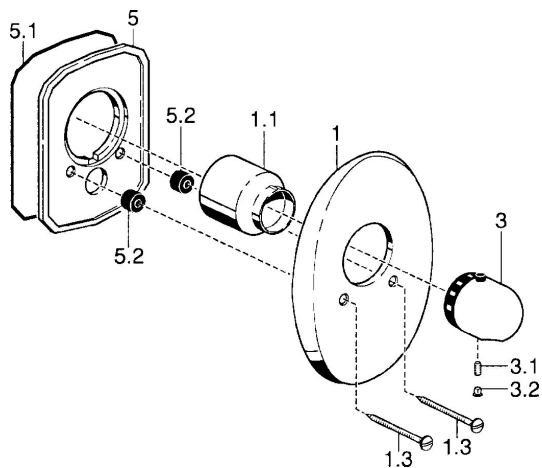

### SP58659105

	Název	Kód
1	Krycí díl Chrom <b>Ukončeno</b>	59911913
1.1	Krytka Chrom	59911564
1.1	Krytka Zlatá <b>Ukončeno</b>	59911569
1.1	Krytka Chrom/saténová <b>Ukončeno</b>	59911565
1.3	Šroub, M5x65 Chrom	59904847
1.3	Šroub, M5x65 Zlatá <b>Ukončeno</b>	59904849
3	Ovladač regulátoru teploty Chrom/saténová <b>Ukončeno</b>	59910305
3	Ovladač regulátoru teploty, (-38°) Chrom	59911280
3	Ovladač regulátoru teploty Chrom	59910304
3.1	Šroub, M6x9.5	59901609
3.2	Vymezovací vložka Chrom	59911840
5	Upevňovací deska <b>Ukončeno</b>	59911915
N.I.	Nástavec-sada, 35 mm	59911438