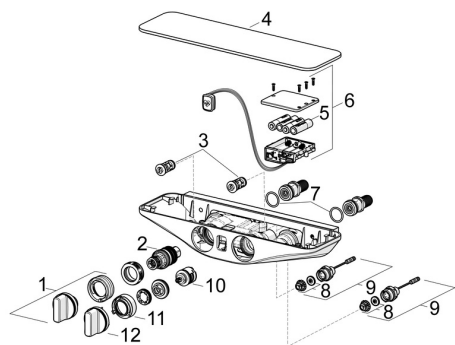

## SP5865017284

	Názov	Kód
01	Rukoväť regulátora teploty Chróm	59914596
02	Termoelement/Kartuš, 3.4	59914114
03	Spätný ventil s filtrom	59913696
03	Spätný ventil s filtrom, (9/2018-)	59914727
04	Krycí diel Sivá	59914605
05	Batéria, 1.5 V AA Lithium	59914136
06	Riadiaca jednotka, 6 V /Wellfit/Bluetooth	59914630
07	O-krúžok, 25.07x2.62	59911479
08	Membrána	1006500V
08	Upevňovací krúžok pre membránu <b>Ukončené</b>	59914090
09	Elektromagnetický ventil, 6 V	59914091
10	Prepínač	59914183
11	Regulátor prietoku <b>Ukončené</b>	59914631
12	Rukoväť regulátora prietoku vody Chróm <b>Ukončené</b>	59914599
N.I.	Pristúpenie, G1/2	59911491