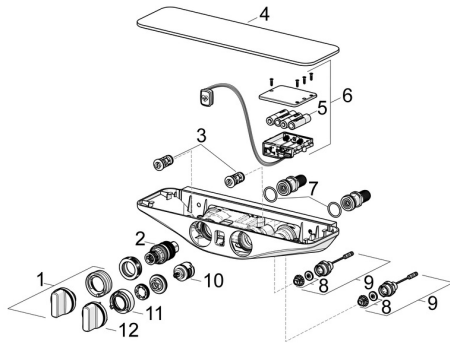

EAN: 4057304007859

static.hansa.com/5865017284

Reserveonderdelen

SP5865017284

	Naam	Code
01	Temperatuur hendel Chroom	59914596
02	Thermostaat/binnenwerk, 3,4	59914114
03	Vuilfilters met terugslagklep	59913696
03	Vuilfilters met terugslagklep, (9/2018-)	59914727
04	Afdekplaat Grijs	59914605
05	Batterij, 1,5 V AA Lithium	59914136
06	Controle eenheid, 6 V /Wellfit/Bluetooth	59914630
07	O-ring, 25.07x2.62	59911479
08	Membraam voor ventiel	1006500V
08	Membraamhouder Stopgezet	59914090
09	Magneetventiel, 6 V	59914091
10	Omsteller	59914183
11	Doorvoerbegrenzer Stopgezet	59914631
12	Debiethendel Chroom Stopgezet	59914599
N.I.	Toetreding, G1/2	59911491