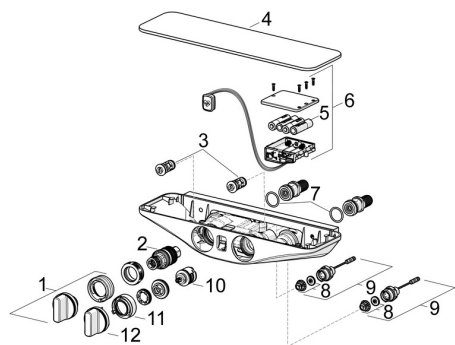

## Parti di ricambio

### SP5865017284

	Nome	Codice
01	Maniglia per regolazione della temperatura Cromo	59914596
02	Cartuccia termostatica, 3.4	59914114
03	Valvola antiriflusso e filtro	59913696
03	Valvola antiriflusso e filtro, (9/2018-)	59914727
04	Piastra Grigio	59914605
05	Batteria, 1.5 V AA Lithium	59914136
06	Unità di comando, 6 V /Wellfit/Bluetooth	59914630
07	O-ring, 25.07x2.62	59911479
08	Membrana per valvola magnetica	1006500V
08	Membrana con o-ring <b>Fuori produzione</b>	59914090
09	Valvola Magnetica, 6 V	59914091
10	Deviatore	59914183
11	Limitatore di portata <b>Fuori produzione</b>	59914631
12	Manopola di apertura Cromo <b>Fuori produzione</b>	59914599
N.I.	Accessione, G1/2	59911491