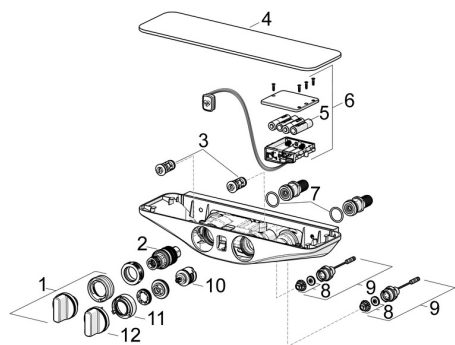

EAN: 4057304007859

static.hansa.com/5865017284

Pièces de rechange

SP5865017284

	Nom	Code
01	Croisillon réglage de température Chrome	59914596
02	Cartouche thermostatique, 3.4	59914114
03	Clapet anti-retour + filtre	59913696
03	Clapet anti-retour + filtre, (9/2018-)	59914727
04	Rosaces Gris	59914605
05	Piles, 1.5 V AA Lithium	59914136
06	Unité de contrôle, 6 V /Wellfit/Bluetooth	59914630
07	Joint, 25.07x2.62	59911479
08	Membrane pour électro-vanne	1006500V
08	Membrane Arrêté	59914090
09	Électrovanne, 6 V	59914091
10	Inverseur	59914183
11	Limiteur de debit Arrêté	59914631
12	Croisillon d'ouverture Chrome Arrêté	59914599
N.I.	Connecteur, G1/2	59911491