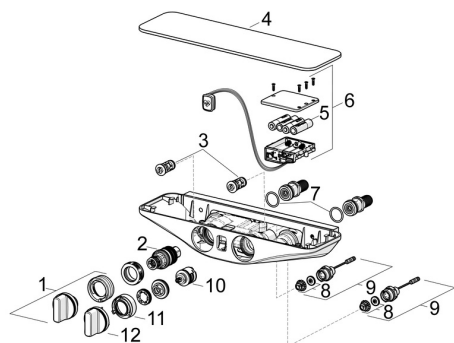

EAN: 4057304007859
static.hansa.com/5865017284
Náhradní díly

SP5865017284

	Název	Kód
01	Ovladač regulátoru teploty Chrom	59914596
02	Termoelement/Kartuše, 3.4	59914114
03	Zpětný ventil s filtrem	59913696
03	Zpětný ventil s filtrem, (9/2018-)	59914727
04	Krycí díl Šedá	59914605
05	Monočlánek, 1.5 V AA Lithium	59914136
06	Řídící jednotka, 6 V /Wellfit/Bluetooth	59914630
07	O-kroužek, 25.07x2.62	59911479
08	Membrána elektromagnetického ventilu	1006500V
08	Upevňovací kroužek pro membránu Ukončeno	59914090
09	Elektromagnetický ventil, 6 V	59914091
10	Přepínač	59914183
11	Regulátor průtoku Ukončeno	59914631
12	Rukojeť regulátoru průtoku Chrom Ukončeno	59914599
N.I.	Přistoupění, G1/2	59911491