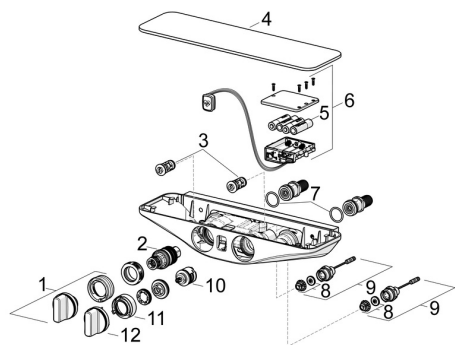

EAN: 4057304007842

static.hansa.com/5865017282

Náhradné diely

SP5865017282

	Názov	Kód
01	Rukoväť regulátora teploty Chróm	59914596
02	Termoelement/Kartuš, 3.4	59914114
03	Spätný ventil s filtrom	59913696
03	Spätný ventil s filtrom, (9/2018-)	59914727
04	Krycí diel Biela	59914606
05	Batéria, 1.5 V AA Lithium	59914136
06	Riadiaca jednotka, 6 V /Wellfit/Bluetooth	59914630
07	O-kružok, 25.07x2.62	59911479
08	Membrána	1006500V
08	Upevňovací krúžok pre membránu Ukončené	59914090
09	Elektromagnetický ventil, 6 V	59914091
10	Prepínač	59914183
11	Regulátor prietoku Ukončené	59914631
12	Rukoväť regulátora prietoku vody Chróm Ukončené	59914599