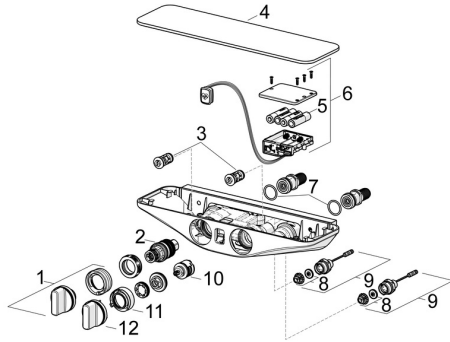

## Reserveonderdelen

### SP5865017282

	Naam	Code
01	Temperatuur hendel Chromo	59914596
02	Thermostaat/binnenwerk, 3.4	59914114
03	Vuilfilters met terugslagklep	59913696
03	Vuilfilters met terugslagklep, (9/2018-)	59914727
04	Afdekplaat Wit	59914606
05	Batterij, 1.5 V AA Lithium	59914136
06	Controle eenheid, 6 V /Wellfit/Bluetooth	59914630
07	O-ring, 25.07x2.62	59911479
08	Membraam voor ventiel	1006500V
08	Membraamhouder <b>Stopgezet</b>	59914090
09	Magneetventiel, 6 V	59914091
10	Omsteller	59914183
11	Doorvoerbegrenzer <b>Stopgezet</b>	59914631
12	Debiethendel Chromo <b>Stopgezet</b>	59914599