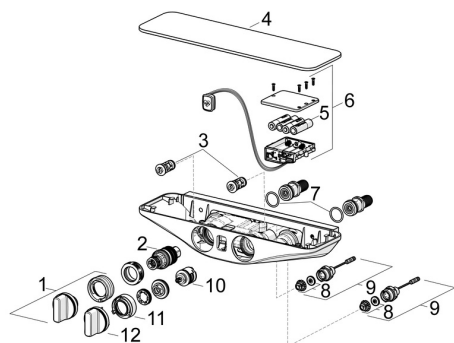

## Pièces de rechange

### SP5865017282

	Nom	Code
01	Croisillon réglage de température Chrome	59914596
02	Cartouche thermostatique, 3.4	59914114
03	Clapet anti-retour + filtre	59913696
03	Clapet anti-retour + filtre, (9/2018-)	59914727
04	Rosaces Blanc	59914606
05	Piles, 1.5 V AA Lithium	59914136
06	Unité de contrôle, 6 V /Wellfit/Bluetooth	59914630
07	Joint, 25.07x2.62	59911479
08	Membrane pour électro-vanne	1006500V
08	Membrane <b>Arrêté</b>	59914090
09	Électrovanne, 6 V	59914091
10	Inverseur	59914183
11	Limiteur de debit <b>Arrêté</b>	59914631
12	Croisillon d'ouverture Chrome <b>Arrêté</b>	59914599