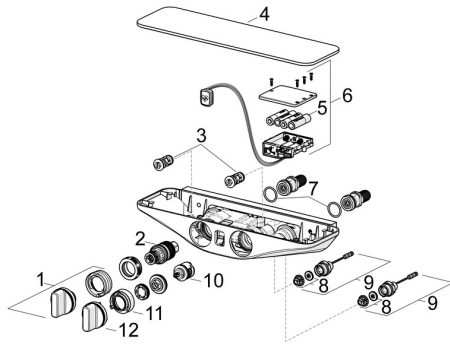

EAN: 4057304007842
static.hansa.com/5865017282
Ersatzteile

SP5865017282

	Name	Art.-Nr.
01	Temperatur-Wählgriff Chrom	59914596
02	Thermostatkartusche, 3.4	59914114
03	Schmutzfilter Rückflussverhinderer	59913696
03	Schmutzfilter Rückflussverhinderer, (9/2018-)	59914727
04	Abdeckplatte Weiss	59914606
05	Batterie, 1.5 V AA Lithium	59914136
06	Kontrolleinheit, 6 V /Wellfit/Bluetooth	59914630
07	O-Ring, 25.07x2.62	59911479
08	Membrane für Magnetventil	1006500V
08	Stützring Membrane Ausgelaufen	59914090
09	Magnetventil, 6 V	59914091
10	Umstellung	59914183
11	Durchflussbegrenzer Ausgelaufen	59914631
12	Mengen-Einstell-Griff Chrom Ausgelaufen	59914599