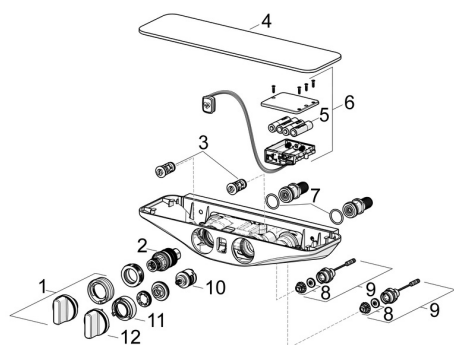

EAN: 4057304007842
static.hansa.com/5865017282
Náhradní díly

SP5865017282

	Název	Kód
01	Ovladač regulátoru teploty Chrom	59914596
02	Termoelement/Kartuše, 3.4	59914114
03	Zpětný ventil s filtrem	59913696
03	Zpětný ventil s filtrem, (9/2018-)	59914727
04	Krycí díl Bílá	59914606
05	Monočlánek, 1.5 V AA Lithium	59914136
06	Řídící jednotka, 6 V /Wellfit/Bluetooth	59914630
07	O-kroužek, 25.07x2.62	59911479
08	Membrána elektromagnetického ventilu	1006500V
08	Upevňovací kroužek pro membránu Ukončeno	59914090
09	Elektromagnetický ventil, 6 V	59914091
10	Přepínač	59914183
11	Regulátor průtoku Ukončeno	59914631
12	Rukojeť regulátoru průtoku Chrom Ukončeno	59914599