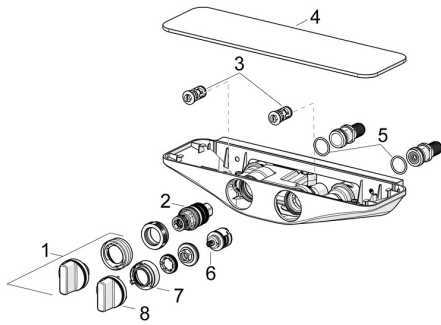

EAN: 4057304008436
static.hansa.com/5865017184

Náhradné diely

SP5865017184

	Názov	Kód
01	Rukoväť regulátora teploty Chróm	59914596
02	Termoelement/Kartuš, 3.4	59914114
03	Spätný ventil s filtrom	59913696
03	Spätný ventil s filtrom, (9/2018-)	59914727
04	Krycí diel Sivá	59914605
05	O-kružok, 25.07x2.62	59911479
06	Prepínač	59914183
07	Regulátor prietoku Ukončené	59914635
08	Rukoväť regulátora prietoku vody Chróm Ukončené	59914599
N.I.	Pristúpenie, G1/2	59911491