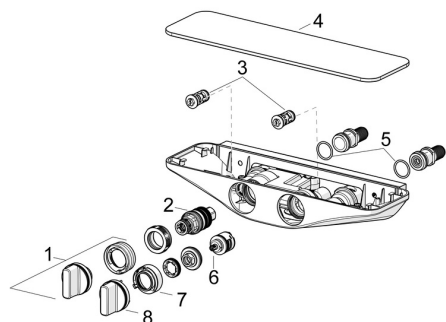

## Pièces de rechange

### SP5865017184

	Nom	Code
01	Croisillon réglage de température Chrome	59914596
02	Cartouche thermostatique, 3.4	59914114
03	Clapet anti-retour + filtre	59913696
03	Clapet anti-retour + filtre, (9/2018-)	59914727
04	Rosaces Gris	59914605
05	Joint, 25.07x2.62	59911479
06	Inverseur	59914183
07	Limiteur de debit <b>Arrête</b>	59914635
08	Croisillon d'ouverture Chrome <b>Arrête</b>	59914599
N.I.	Connecteur, G1/2	59911491