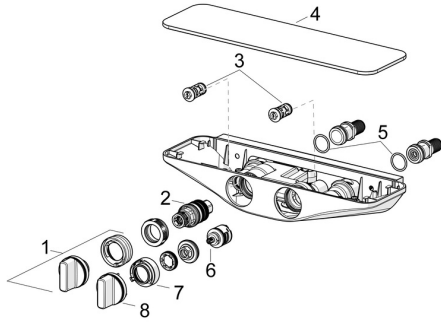

## Ersatzteile

### SP5865017184

	Name	Art.-Nr.
01	Temperatur-Wählgriff Chrom	59914596
02	Thermostatkartusche, 3.4	59914114
03	Schmutzfilter Rückflussverhinderer	59913696
03	Schmutzfilter Rückflussverhinderer, (9/2018-)	59914727
04	Deckplatte Grau	59914605
05	O-Ring, 25.07x2.62	59911479
06	Umstellung	59914183
07	Durchflussbegrenzer <span style="background-color: #cccccc;">Ausgelaufen</span>	59914635
08	Mengen-Einstell-Griff Chrom <span style="background-color: #cccccc;">Ausgelaufen</span>	59914599
N.I.	Verbinder, G1/2	59911491