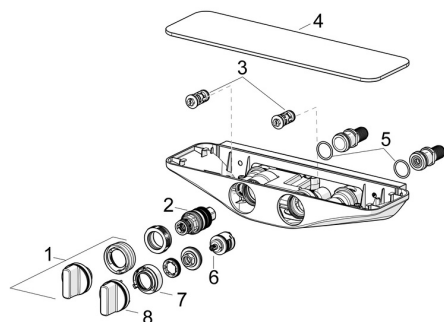

### SP5865017182

	Názov	Kód
01	Rukoväť regulátora teploty Chróm	59914596
02	Termoelement/Kartuš, 3.4	59914114
03	Spätný ventil s filtrom	59913696
03	Spätný ventil s filtrom, (9/2018-)	59914727
04	Krycí diel Biela	59914606
05	O-kružok, 25.07x2.62	59911479
06	Prepínač	59914183
07	Regulátor prietoku <span style="background-color: #cccccc;">Ukončené</span>	59914635
08	Rukoväť regulátora prietoku vody Chróm <span style="background-color: #cccccc;">Ukončené</span>	59914599
N.I.	Pristúpenie, G1/2	59911491