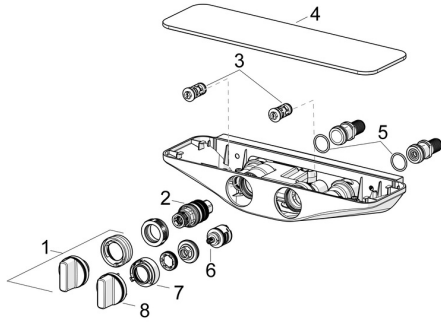

EAN: 4057304007774
static.hansa.com/5865017182

Pièces de rechange

SP5865017182

	Nom	Code
01	Croisillon réglage de température Chrome	59914596
02	Cartouche thermostatique, 3.4	59914114
03	Clapet anti-retour + filtre	59913696
03	Clapet anti-retour + filtre, (9/2018-)	59914727
04	Rosaces Blanc	59914606
05	Joint, 25.07x2.62	59911479
06	Inverseur	59914183
07	Limiteur de debit Arrête	59914635
08	Croisillon d'ouverture Chrome Arrête	59914599
N.I.	Connecteur, G1/2	59911491