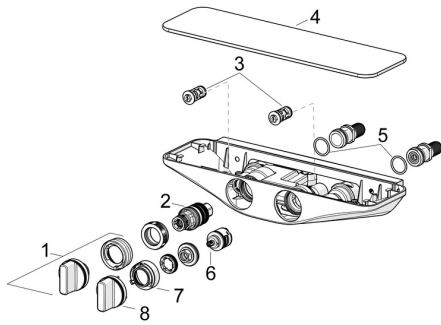

EAN: 4057304007774
static.hansa.com/5865017182

Ersatzteile

SP5865017182

	Name	Art.-Nr.
01	Temperatur-Wählgriff Chrom	59914596
02	Thermostatkartusche, 3.4	59914114
03	Schmutzfilter Rückflussverhinderer	59913696
03	Schmutzfilter Rückflussverhinderer, (9/2018-)	59914727
04	Abdeckplatte Weiss	59914606
05	O-Ring, 25.07x2.62	59911479
06	Umstellung	59914183
07	Durchflussbegrenzer Ausgelaufen	59914635
08	Mengen-Einstell-Griff Chrom Ausgelaufen	59914599
N.I.	Verbinder, G1/2	59911491