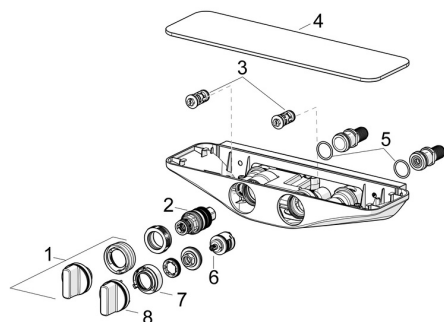

## Náhradní díly

### SP5865017182

	Název	Kód
01	Ovladač regulátoru teploty Chrom	59914596
02	Termoelement/Kartuše, 3,4	59914114
03	Zpětný ventil s filtrem	59913696
03	Zpětný ventil s filtrem, (9/2018-)	59914727
04	Krycí díl Bílá	59914606
05	O-kroužek, 25.07x2.62	59911479
06	Přepínač	59914183
07	Regulátor průtoku <span style="background-color: #cccccc;">Ukončeno</span>	59914635
08	Rukojeť regulátoru průtoku Chrom <span style="background-color: #cccccc;">Ukončeno</span>	59914599
N.I.	Přistoupění, G1/2	59911491