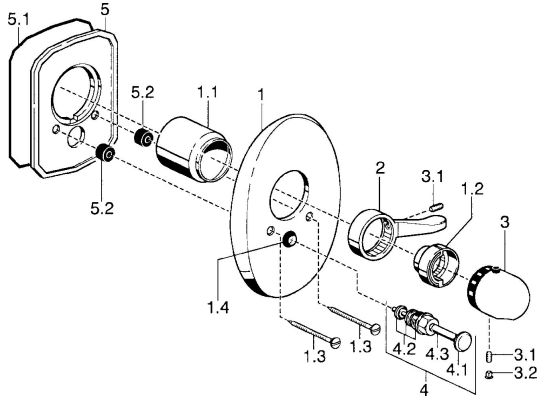

EAN: 4015474003927
static.hansa.com/58649105

Reserveonderdelen

SP58649105

	Naam	Code
1	Afdekplaat Chroom Stopgezet	59911911
1.1	Kap Goud Stopgezet	59911575
1.1	Kap Chroom	59911570
1.2	Temperature adjustment limiter Chroom	59906355
1.3	Schroef, M5x65 Goud Stopgezet	59904849
1.3	Schroef, M5x65 Chroom	59904847
1.4	Kapmet begrenzer keuken	59904846
2	Hendel Chroom	59905722
2	Hendel Chroom/Satijn Stopgezet	59906135
3	Temperatuur hendel, (-38°) Chroom	59911280
3	Temperatuur hendel Chroom	59910304
3	Temperatuur hendel Chroom/Satijn Stopgezet	59910305
3.1	Schroef, M6x9.5	59901609
3.2	Binnendeel temperatuurhendel Chroom	59911840
3.2	Plug Chroom/Satijn Stopgezet	59911917
4	Omsteller Goud Stopgezet	59906392
4	Omsteller Chroom	59911156
4	Omsteller Chroom/Satijn Stopgezet	59910903
4.2	Dichting	59904791
4.3	O-ring, d 4x1	59902331
5	Fixing plate Stopgezet	59911915
N.I.	Inbouwverlengstuk compleet, 35 mm	59911438