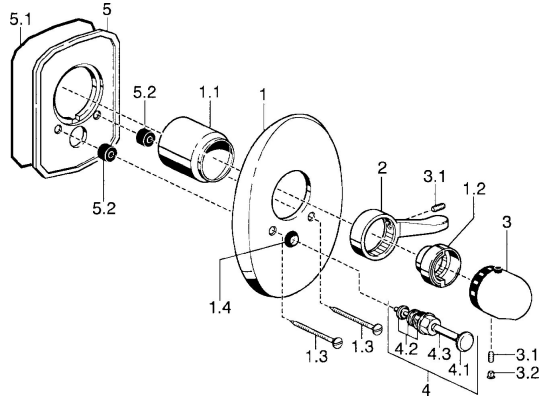

EAN: 4015474003927
static.hansa.com/58649105

Parti di ricambio

SP58649105

	Nome	Codice
1	Piastra Cromo Fuori produzione	59911911
1.1	Cappuccio Oro Fuori produzione	59911575
1.1	Cappuccio Cromo	59911570
1.2	Temperature adjustment limiter Cromo	59906355
1.3	Screw, M5x65 Oro Fuori produzione	59904849
1.3	Screw, M5x65 Cromo	59904847
1.4	Pezzi di guida	59904846
2	Leva Cromo	59905722
2	Leva Cromo/Satinato Fuori produzione	59906135
3	Maniglia per regolazione della temperatura, (-38°) Cromo	59911280
3	Maniglia per regolazione della temperatura Cromo	59910304
3	Maniglia per regolazione della temperatura Cromo/Satinato Fuori produzione	59910305
3.1	Screw, M6x9,5	59901609
3.2	Spinotto Cromo	59911840
3.2	Tappo Cromo/Satinato Fuori produzione	59911917
4	Deviatore Oro Fuori produzione	59906392
4	Deviatore Cromo	59911156
4	Deviatore Cromo/Satinato Fuori produzione	59910903
4.2	Kit di guarnizione	59904791
4.3	O-ring, d 4x1	59902331
5	Fixing plate Fuori produzione	59911915
N.I.	Prolunga, 35 mm	59911438