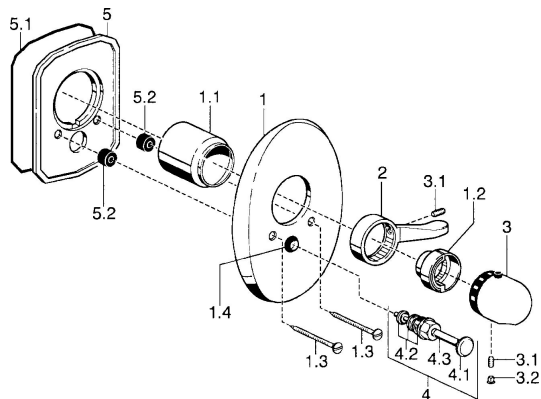

EAN: 4015474003927

static.hansa.com/58649105
Pièces de rechange
SP58649105

	Nom	Code
1	Rosaces Chrome Arrêté	59911911
1.1	Chape Or Arrêté	59911575
1.1	Chape Chrome	59911570
1.2	Temperature adjustment limiter Chrome	59906355
1.3	Vis, M5x65 Or Arrêté	59904849
1.3	Vis, M5x65 Chrome	59904847
1.4	Chape crantée	59904846
2	Lever Chrome	59905722
2	Lever Chrome/Satin Arrêté	59906135
3	Croisillon réglage de température, (-38°) Chrome	59911280
3	Croisillon réglage de température Chrome	59910304
3	Croisillon réglage de température Chrome/Satin Arrêté	59910305
3.1	Vis, M6x9.5	59901609
3.2	Butée de réglage Chrome	59911840
3.2	Bouchon cache trou Chrome/Satin Arrêté	59911917
4	Inverseur Or Arrêté	59906392
4	Inverseur Chrome	59911156
4	Inverseur Chrome/Satin Arrêté	59910903
4.2	Set de fixation pour bec	59904791
4.3	Joint, d 4x1	59902331
5	Fixing plate Arrêté	59911915
N.I.	Rallonge pour mitigeur encastrés, 35 mm	59911438