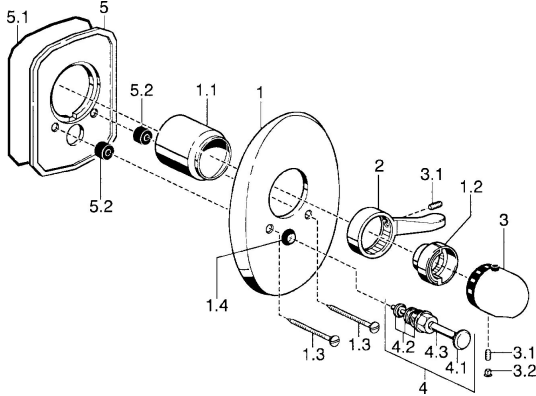

## Ersatzteile

### SP58649105

	Name	Art.-Nr.
1	Deckplatte Chrom <span style="background-color: #cccccc;">Ausgelaufen</span>	59911911
1.1	Abdeckkappe Gold <span style="background-color: #cccccc;">Ausgelaufen</span>	59911575
1.1	Abdeckkappe Chrom	59911570
1.2	Temperatur-Anschlagring Chrom	59906355
1.3	Schraube, M5x65 Gold <span style="background-color: #cccccc;">Ausgelaufen</span>	59904849
1.3	Schraube, M5x65 Chrom	59904847
1.4	Führungsstück	59904846
2	Hebel Chrom	59905722
2	Hebel Chrom/Seidenmatt <span style="background-color: #cccccc;">Ausgelaufen</span>	59906135
3	Temperatur-Wählgriff, (-38°) Chrom	59911280
3	Temperatureinstellgriff Chrom	59910304
3	Temperatur-Wählgriff Chrom/Seidenmatt <span style="background-color: #cccccc;">Ausgelaufen</span>	59910305
3.1	Schraube, M6x9.5	59901609
3.2	Abdeckstopfen Chrom	59911840
3.2	Blindstopfen Chrom/Seidenmatt <span style="background-color: #cccccc;">Ausgelaufen</span>	59911917
4	Umsteller, automatisch Gold <span style="background-color: #cccccc;">Ausgelaufen</span>	59906392
4	Umsteller, automatisch Chrom	59911156
4	Umstellung Chrom/Seidenmatt <span style="background-color: #cccccc;">Ausgelaufen</span>	59910903
4.2	Dichtungskit	59904791
4.3	O-Ring, d 4x1	59902331
5	Befestigungsplatte <span style="background-color: #cccccc;">Ausgelaufen</span>	59911915
N.I.	Verlängerungssatz, 35 mm	59911438