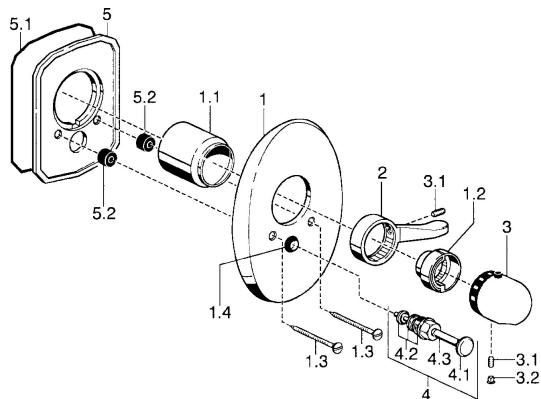

EAN: 4015474003927
static.hansa.com/58649105

Náhradní díly

SP58649105

	Název	Kód
1	Krycí díl Chrom Ukončeno	59911911
1.1	Krytka Zlatá Ukončeno	59911575
1.1	Krytka Chrom	59911570
1.2	Temperature adjustment limiter Chrom	59906355
1.3	Šroub, M5x65 Zlatá Ukončeno	59904849
1.3	Šroub, M5x65 Chrom	59904847
1.4	Krytka Eko dřez	59904846
2	Páka Chrom	59905722
2	Páka Chrom/saténová Ukončeno	59906135
3	Ovladač regulátoru teploty, (-38°) Chrom	59911280
3	Ovladač regulátoru teploty Chrom	59910304
3	Ovladač regulátoru teploty Chrom/saténová Ukončeno	59910305
3.1	Šroub, M6x9.5	59901609
3.2	Vymezovací vložka Chrom	59911840
3.2	Plug Chrom/saténová Ukončeno	59911917
4	Přepínač Zlatá Ukončeno	59906392
4	Přepínač Chrom	59911156
4	Přepínač Chrom/saténová Ukončeno	59910903
4.2	Těsnící sada	59904791
4.3	O-kroužek, d 4x1	59902331
5	Upevňovací deska Ukončeno	59911915
N.I.	Nástavec-sada, 35 mm	59911438