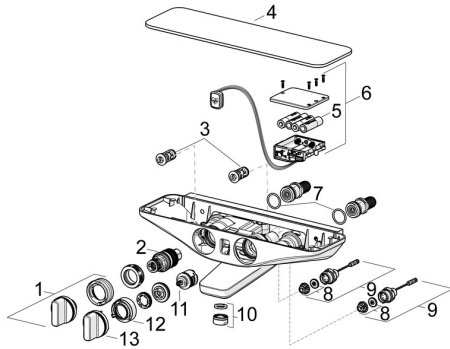

EAN: 4057304008764

static.hansa.com/5864217284

Reserveonderdelen

SP5864217284

	Naam	Code
01	Temperatuur hendel Chroom	59914596
02	Thermostaat/binnenwerk, 3,4	59914114
03	Vuilfilters met terugslagklep	59913696
03	Vuilfilters met terugslagklep, (9/2018-)	59914727
04	Afdekplaat Grijs	1000465V
05	Batterij, 1,5 V AA Lithium	59914136
06	Controle eenheid, 6 V /Wellfit/Bluetooth	59914630
07	O-ring, 25.07x2.62	59911479
08	Membraam voor ventiel	1006500V
08	Membraamhouder Stopgezet	59914090
09	Magneetventiel, 6 V	59914091
10	Mousseur, M24x1 D Chroom	59911829
11	Omsteller	59914183
12	Doorvoerbegrenzer Stopgezet	59914631
13	Debiethendel Chroom Stopgezet	59914599
N.I.	Adapter	03990100
N.I.	Toetreding, G1/2	59911491