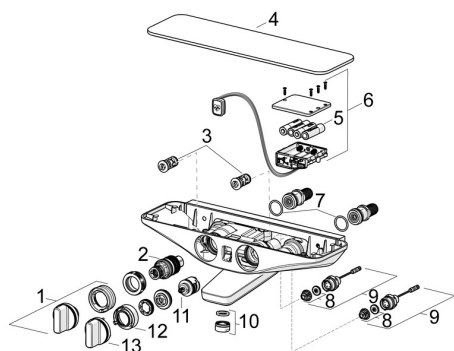

## Pièces de rechange

### SP5864217284

	Nom	Code
01	Croisillon réglage de température Chrome	59914596
02	Cartouche thermostatique, 3.4	59914114
03	Clapet anti-retour + filtre	59913696
03	Clapet anti-retour + filtre, (9/2018-)	59914727
04	Rosaces Gris	1000465V
05	Piles, 1.5 V AA Lithium	59914136
06	Unité de contrôle, 6 V / Wellfit/Bluetooth	59914630
07	Joint, 25.07x2.62	59911479
08	Membrane pour électro-vanne	1006500V
08	Membrane <b>Arrêté</b>	59914090
09	Électrovanne, 6 V	59914091
10	Aérateur, M24x1 D Chrome	59911829
11	Inverseur	59914183
12	Limiteur de debit <b>Arrêté</b>	59914631
13	Croisillon d'ouverture Chrome <b>Arrêté</b>	59914599
N.I.	Adaptateur	03990100
N.I.	Connecteur, G1/2	59911491