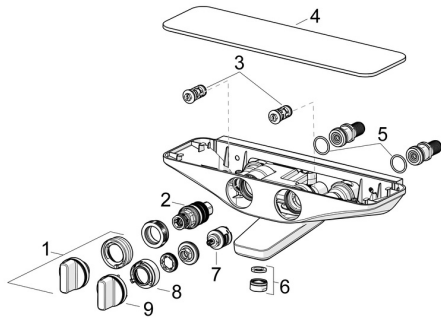

EAN: 4057304008726
static.hansa.com/5864217184

Reserveonderdelen

SP5864217184

	Naam	Code
01	Temperatuur hendel Chroom	59914596
02	Thermostaat/binnenwerk, 3,4	59914114
03	Vuilfilters met terugslagklep, (9/2018-)	59914727
03	Vuilfilters met terugslagklep	59913696
04	Afdekplaat Grijs Stopgezet	59914600
05	O-ring, 25.07x2.62	59911479
06	Mousseur, M24x1 D Chroom	59911829
07	Omsteller	59914183
08	Doorvoerbegrenzer Stopgezet	59914635
09	Debiethendel Chroom Stopgezet	59914599
N.I.	Adapter	03990100
N.I.	Toetreding, G1/2	59911491