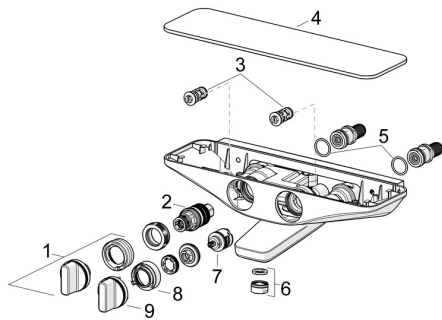

EAN: 4057304008726
static.hansa.com/5864217184

Parti di ricambio

SP5864217184

	Nome	Codice
01	Maniglia per regolazione della temperatura Cromo	59914596
02	Cartuccia termostatica, 3.4	59914114
03	Valvola antiriflusso e filtro, (9/2018-)	59914727
03	Valvola antiriflusso e filtro	59913696
04	Piastra Grigio Fuori produzione	59914600
05	O-ring, 25.07x2.62	59911479
06	Aeratore, M24x1 D Cromo	59911829
07	Deviatore	59914183
08	Limitatore di portata Fuori produzione	59914635
09	Manopola di apertura Cromo Fuori produzione	59914599
N.I.	Adapter	03990100
N.I.	Accessione, G1/2	59911491