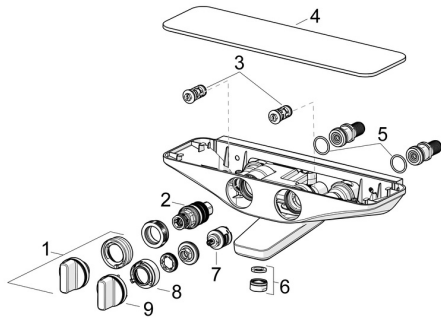

EAN: 4057304008726
static.hansa.com/5864217184

Pièces de rechange

SP5864217184

	Nom	Code
01	Croisillon réglage de température Chrome	59914596
02	Cartouche thermostatique, 3.4	59914114
03	Clapet anti-retour + filtre, (9/2018-)	59914727
03	Clapet anti-retour + filtre	59913696
04	Rosaces Gris Arrêté	59914600
05	Joint, 25.07x2.62	59911479
06	Aérateur, M24x1 D Chrome	59911829
07	Inverseur	59914183
08	Limiteur de debit Arrêté	59914635
09	Croisillon d'ouverture Chrome Arrêté	59914599
N.I	Adaptateur	03990100
N.I.	Connecteur, G1/2	59911491