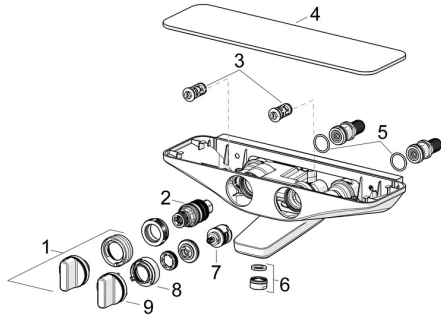

### SP5864217184

	Name	Art.-Nr.
01	Temperatur-Wählgriff Chrom	59914596
02	Thermostatkartusche, 3.4	59914114
03	Schmutzfilter Rückflussverhinderer, (9/2018-)	59914727
03	Schmutzfilter Rückflussverhinderer	59913696
04	Abdeckplatte Grau <b>Ausgelaufen</b>	59914600
05	O-Ring, 25.07x2.62	59911479
06	Luftsprudler, M24x1 D Chrom	59911829
07	Umstellung	59914183
08	Durchflussbegrenzer <b>Ausgelaufen</b>	59914635
09	Mengen-Einstell-Griff Chrom <b>Ausgelaufen</b>	59914599
N.I	Adapter	03990100
N.I.	Verbinder, G1/2	59911491