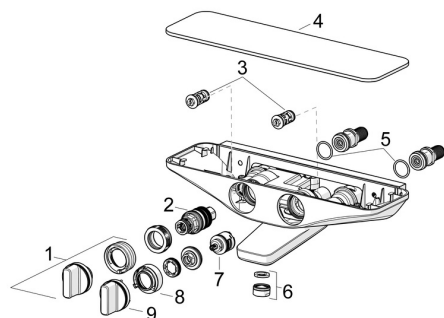

## Náhradní díly

### SP5864217184

	Název	Kód
01	Ovladač regulátoru teploty Chrom	59914596
02	Termoelement/Kartuše, 3.4	59914114
03	Zpětný ventil s filtrem, (9/2018-)	59914727
03	Zpětný ventil s filtrem	59913696
04	Krycí díl Šedá <b>Ukončeno</b>	59914600
05	O-kroužek, 25.07x2.62	59911479
06	Aerator, M24x1 D Chrom	59911829
07	Přepínač	59914183
08	Regulátor průtoku <b>Ukončeno</b>	59914635
09	Rukojeť regulátoru průtoku Chrom <b>Ukončeno</b>	59914599
N.I.	Adaptér	03990100
N.I.	Přistoupení, G1/2	59911491